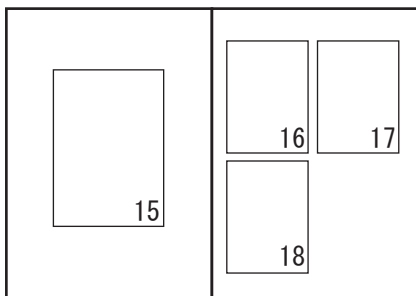

# ビンテージ (六切) 20P 【基本系】 注文書

※ネガシートに番記して下さい。  
 ※モノクロ、セピアはこの用紙に記入してください

1

2-3

4-5

6-7

8-9

10-11

12-13

14-15

16-17

18-19

20

【お預かり原版】	式場・ホテル名
2 B : 本	挙式日
35mm : 本	ご両家名 家
C D : 本	お名前 &
アルバムサイズ&冊数	六切20P ( 冊 ) ・ミニ20P ( 冊 )
アルバム台紙色&プリント色の組み合わせ	台紙:茶 プリント:白    台紙:茶 プリント:黒    台紙:黒 プリント:白    台紙:黒 プリント:黒