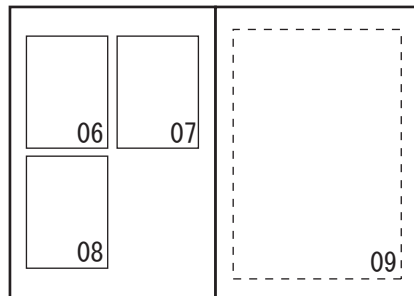

# ビンテージ (六切) 20P 【基本系】 注文書

※ネガシートに番記して下さい。  
 ※モノクロ、セピアはこの用紙に記入してください

1

2-3

4-5

6-7

8-9

10-11

12-13

14-15

16-17

18-19

20

【お預かり原版】	式場・ホテル名
2 B : 本	挙式日
35mm : 本	ご両家名 家
C D : 本	お名前 &
アルバムサイズ&冊数	六切20P ( 冊 ) ・ミニ20P ( 冊 )
アルバム台紙色&プリント色の組み合わせ	台紙:茶 プリント:白    台紙:茶 プリント:黒    台紙:黒 プリント:白    台紙:黒 プリント:黒